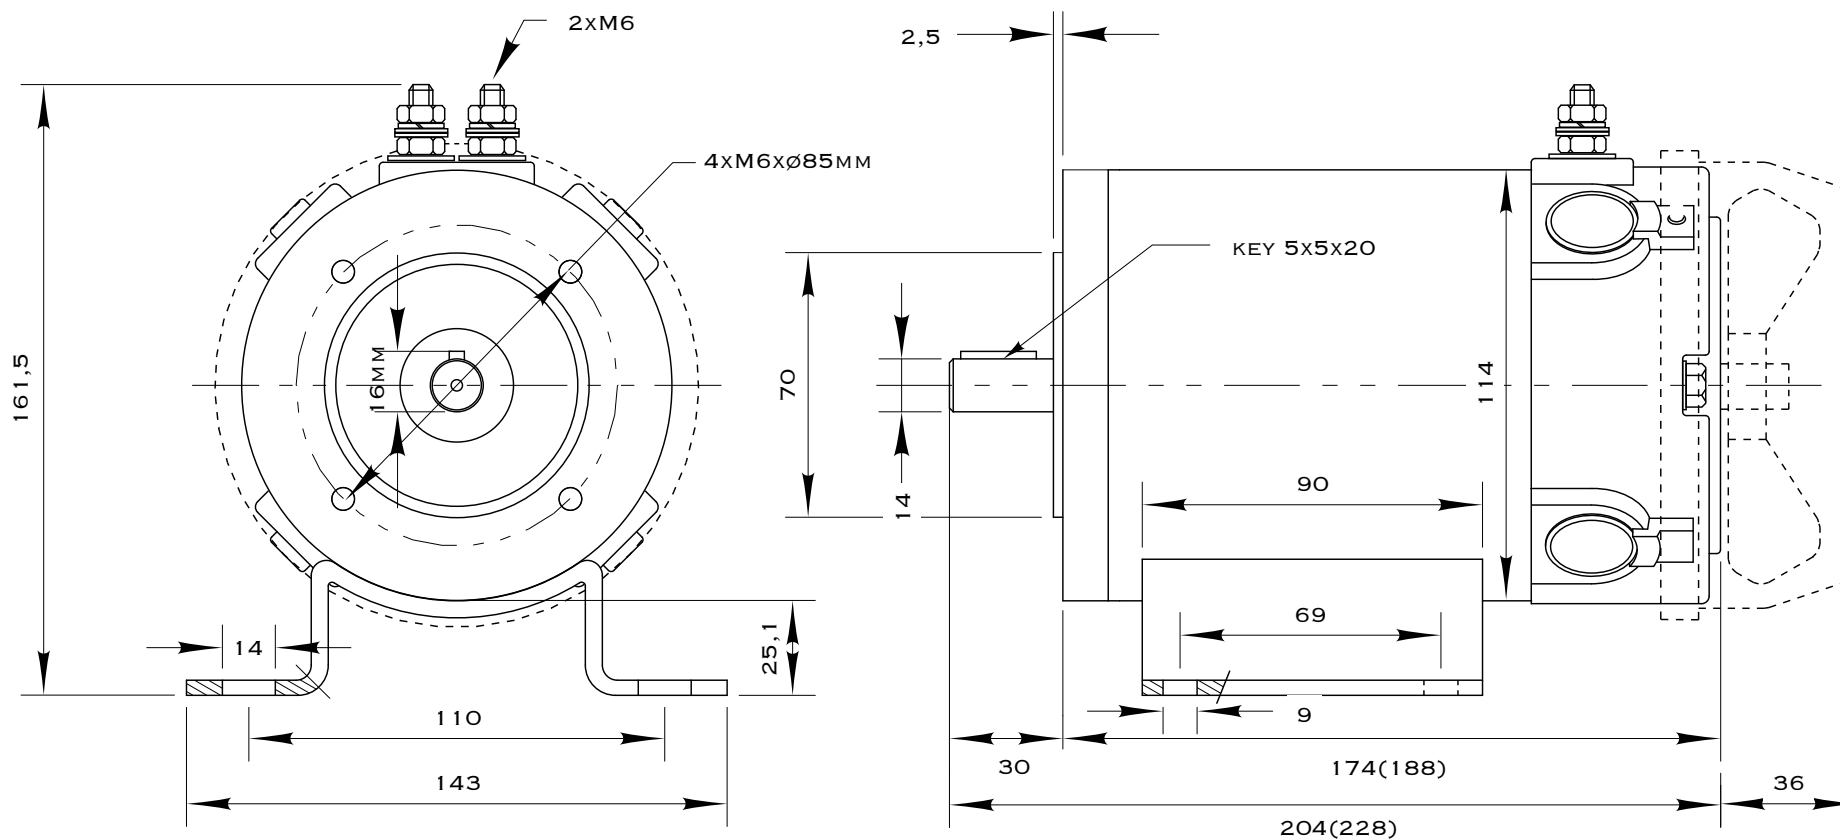

AM 400230EL

SERIE 400***
THERMO KING

CODE	B14/71
VOLTAGE	12V
POWER	600W
ROT.	R+L
R.P.M.	1900
AMP	65A

DUTY TIME S2 30M

CONTINUE S1

WEIGHT 6,80 KG

I.P. 54

NW 3,1

TYPE PERM.MAGN

SCALE 1:2 / A4

POWER CADD

27.11.2018

DF TITTONI

L I H G F E D C B A

10
9
8
7
6
5
4
3
2
1