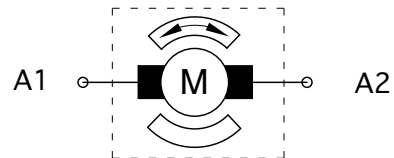

AM 400230EL

SERIE 400***
THERMO KING

CODE	B14/71
VOLTAGE	12V
POWER	600W
ROT.	R+L
R.P.M.	1900
AMP	65A

DUTY TIME S2 30M

CONTINUE S1

WEIGHT 6,80 KG

I.P. 54

NW 3,1

TYPE PERM.MAGN

SCALE 1:2 / A4

POWER CADD

27.11.2018

DF TITTONI

L I H G F E D C B A

10
9
8
7
6
5
4
3
2
1