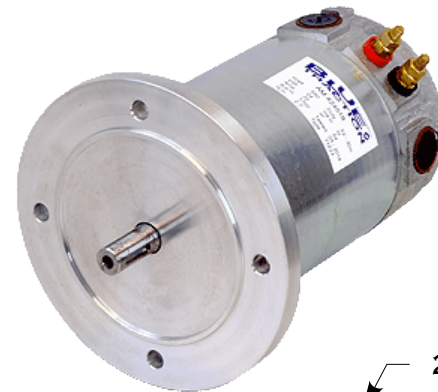

AM 424518

SERIE 400\*\*\*

CODE	B5/71
VOLTAGE	24V
POWER	600W
ROT.	R+L
R.P.M.	1600
AMP	

DUTY TIME	S2 60MIN
CONTINUE	S1 350W
WEIGHT	6,80 KG
I.P.	54
NW	4,8
TYPE	PERM.MAGN

SCALE 1:2  
POWER CADD  
10.03.2017  
DF TITTONI