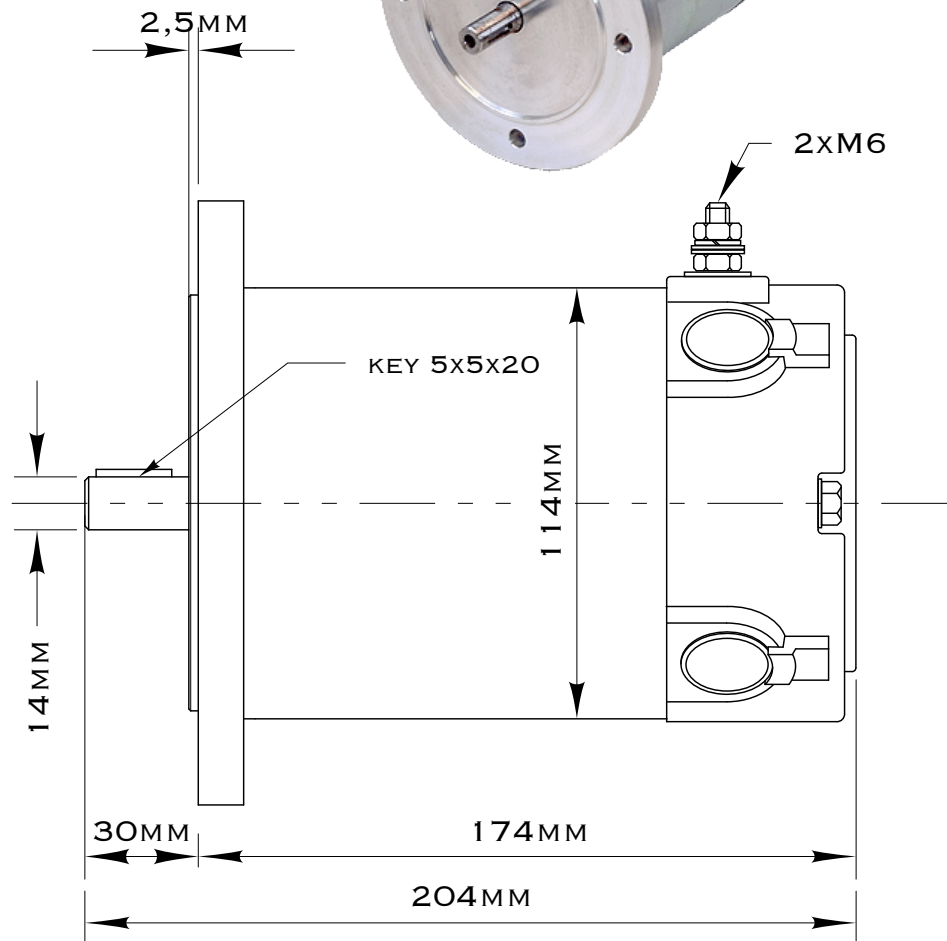

4x $\varnothing 9,0 \times \varnothing 130$