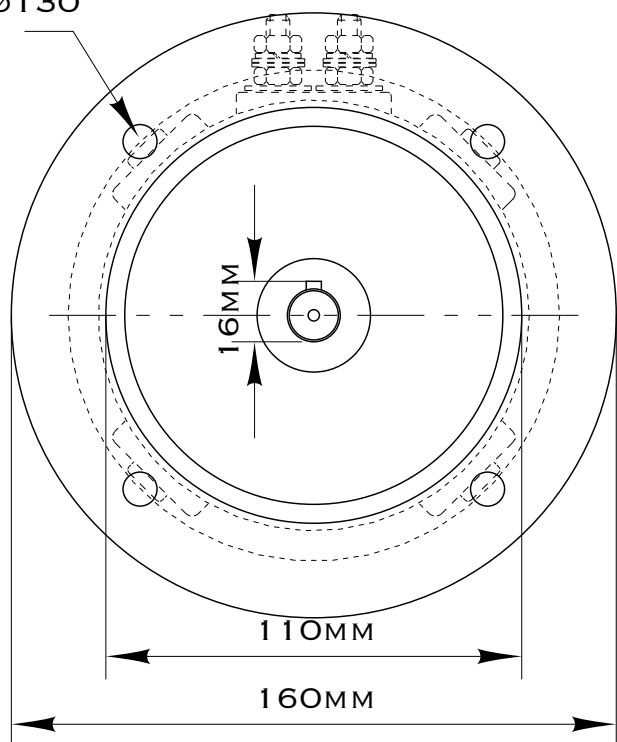

AM 424518

SERIE 400\*\*\*

CODE	B5/71
VOLTAGE	24V
POWER	600W
ROT.	R+L
R.P.M.	1600
AMP	

DUTY TIME	S2 60MIN
CONTINUE	S1 350W
WEIGHT	6,80 KG
I.P.	54
NW	4,8
TYPE	PERM.MAGN

SCALE 1:2  
POWER CADD  
10.03.2017  
DF TITTONI

4x $\varnothing 9,0 \times \varnothing 130$

L I H G F E D C B A

10  
9  
8  
7  
6  
5  
4  
3  
2  
1