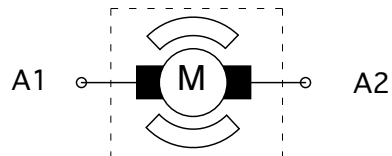

AM 424518

SERIE 400\*\*\*

CODE	B5/71
VOLTAGE	24V
POWER	600W
ROT.	R+L
R.P.M.	1600
AMP	

DUTY TIME	S2 60MIN
CONTINUE	S1 350W
WEIGHT	6,80 KG
I.P.	54
NW	4,8
TYPE	PERM.MAGN

SCALE 1:2  
POWER CADD  
10.03.2017  
DF TITTONI