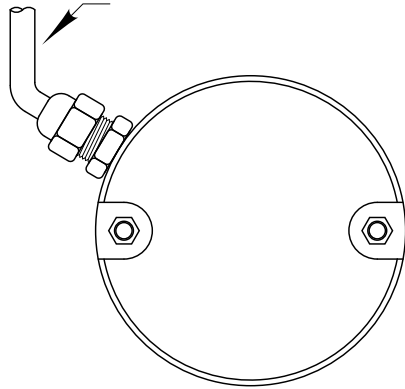

CODE	AM 352031	DUTY TIME	S1 CONTINUE	SCALE 1:2
VOLTAGE	24V	ISOL. CL.	F	POWER CADD
POWER	150 WATT	I.P.	54	21.01.2017
ROT.	BI-DIRECTIONAL	NW	0,8	
R.P.M.	2000	TYPE	PERM.MAGN	METRIC
AMP	7A	REPL.		

2X4² (RED/BLACK) L. 650MM

4x9,5 ø115MM

KEY 4x4x15