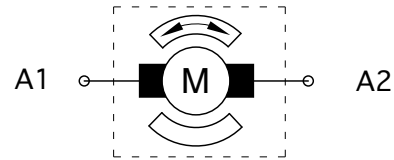

CODE	AM 352031	DUTY TIME	S1 CONTINUE	SCALE 1:2
VOLTAGE	24V	ISOL. CL.	F	POWER CADD
POWER	150 WATT	I.P.	54	21.01.2017
ROT.	BI-DIRECTIONAL	NW	0,8	
R.P.M.	2000	TYPE	PERM.MAGN	METRIC
AMP	7A	REPL.		

2X4² (RED/BLACK) L. 650MM

4x9,5 ø115MM

KEY 4x4x15