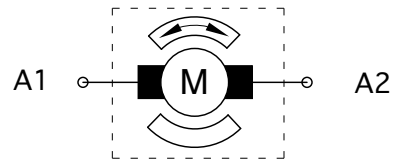

AM 400902

SERIE 400***
MBT 1141S

CODE	B14/71
VOLTAGE	12V
POWER	250W
ROT.	CCWDE
R.P.M.	2800
AMP	27A

DUTY TIME	
CONTINUE	S1
WEIGHT	6,80 KG
I.P.	54
NW	3,1
TYPE	PERM.MAGN

SCALE 1:2 / A4
POWER CADD
27.11.2018
DF TITTONI