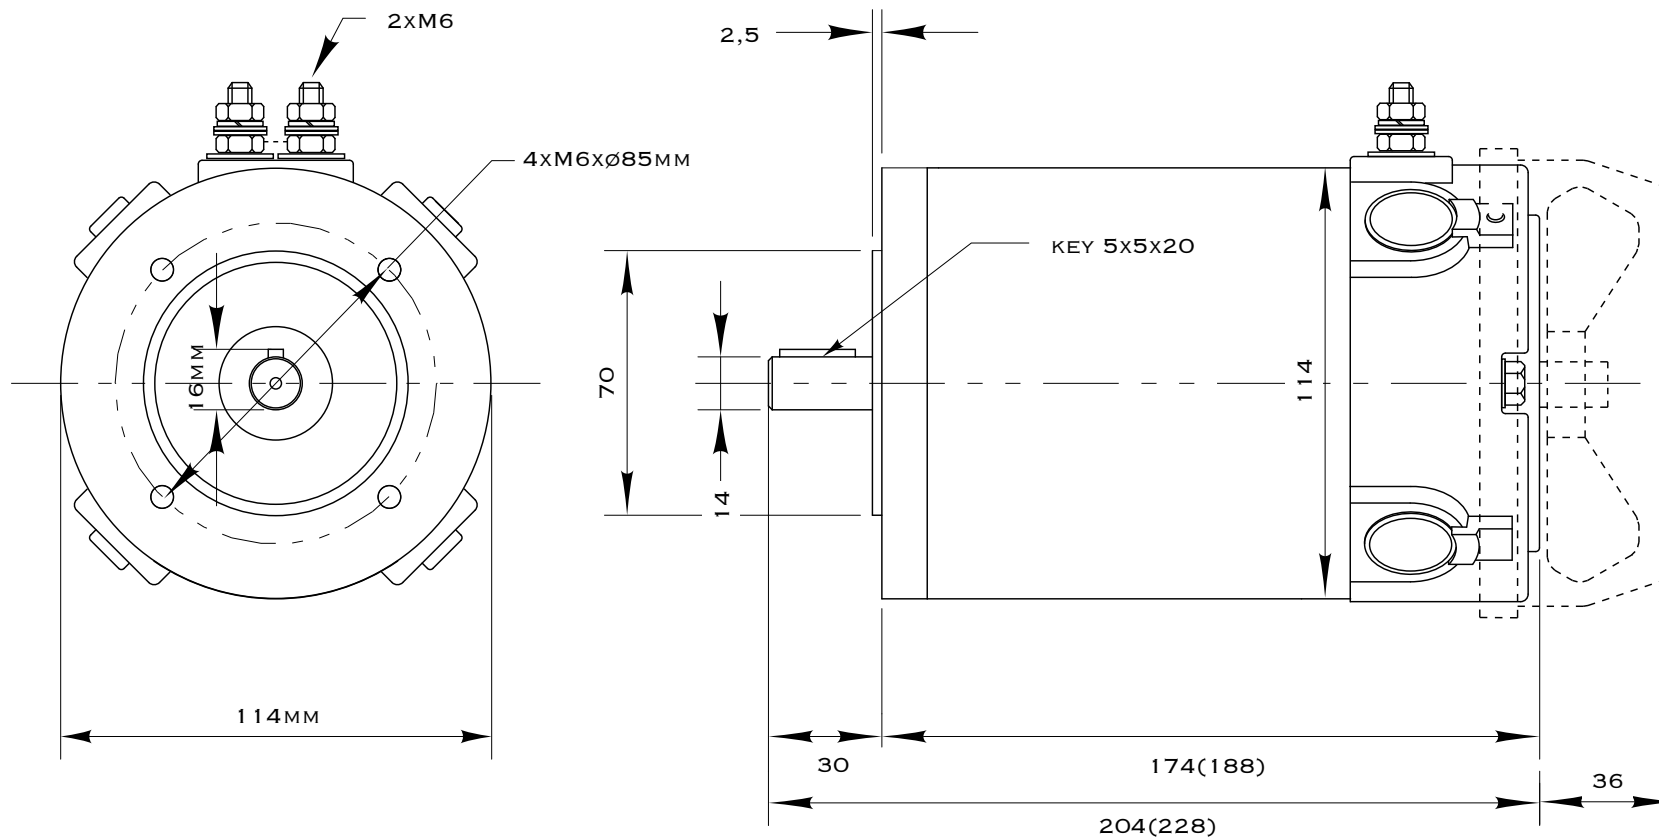

AM 400902

SERIE 400***
MBT 1141S

CODE	B14/71
VOLTAGE	12V
POWER	250W
ROT.	CCWDE
R.P.M.	2800
AMP	27A

DUTY TIME	
CONTINUE	S1
WEIGHT	6,80 KG
I.P.	54
NW	3,1
TYPE	PERM.MAGN

SCALE 1:2 / A4
POWER CADD
27.11.2018
DF TITTONI