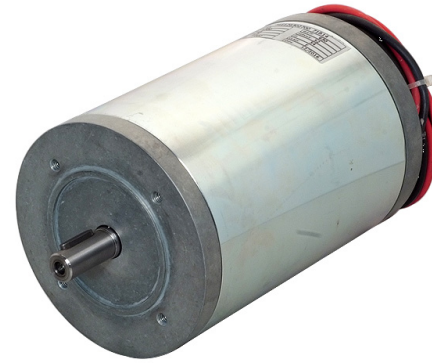

AM 424601

CODE	EL420	DUTY TIME	S2 60MIN	SCALE 1:2
VOLTAGE	24V	ISOL. CL.	H	POWER CADD
POWER	420WATT	I.P.	54	10.09.2017
ROT.	R+L	NW	1,7	DF TITTONI
R.P.M.	1700	TYPE	PERM.MAGN	
AMP	16	Ecc.	4 POLI	

L I H G F E D C B A