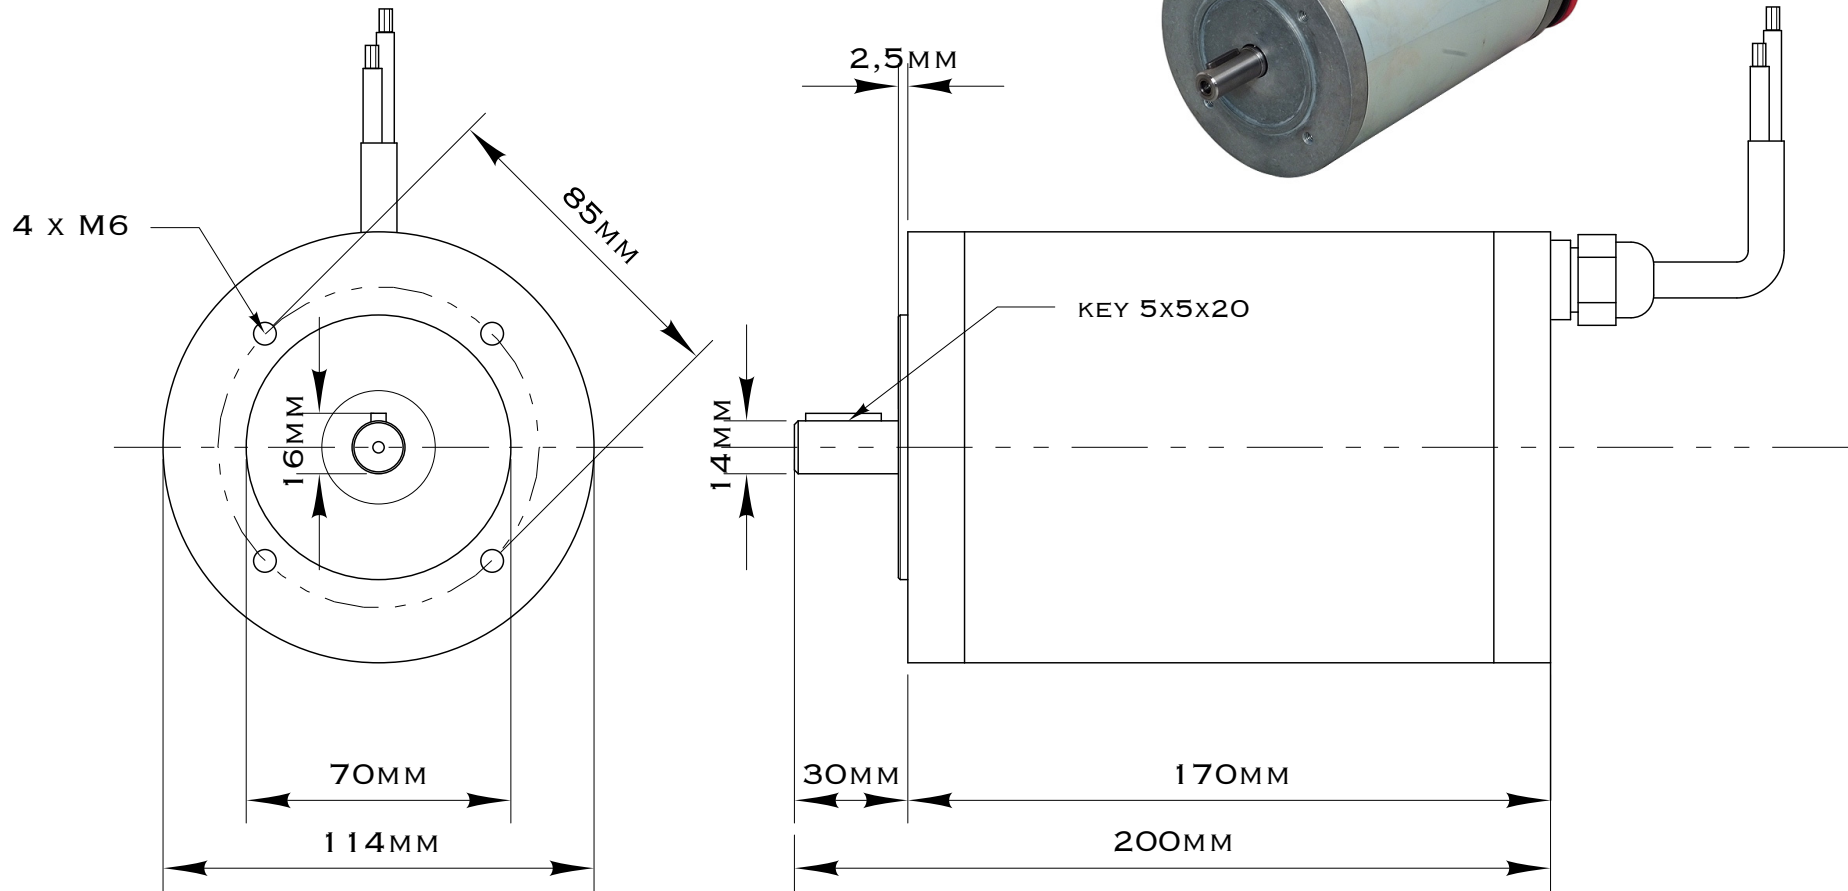

AM 424601

CODE	EL420	DUTY TIME	S2 60MIN	SCALE 1:2
VOLTAGE	24V	ISOL. CL.	H	POWER CADD
POWER	420WATT	I.P.	54	10.09.2017
ROT.	R+L	NW	1,7	DF TITTONI
R.P.M.	1700	TYPE	PERM.MAGN	
AMP	16	Ecc.	4 POLI	

L I H G F E D C B A