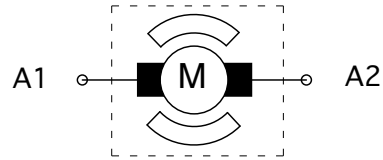

AM 424601

CODE	EL420	DUTY TIME	S2 60MIN	SCALE 1:2
VOLTAGE	24V	ISOL. CL.	H	POWER CADD
POWER	420WATT	I.P.	54	10.09.2017
ROT.	R+L	NW	1,7	DF TITTONI
R.P.M.	1700	TYPE	PERM.MAGN	
AMP	16	Ecc.	4 POLI	

L I H G F E D C B A